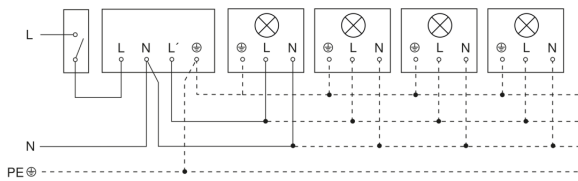

Sensore di movimento

IS 180-2

nero

EAN 4007841 603113

Art. n. 603113

Lampada senza filo neutro

Lampada con presenza di filo neutro

Allacciamento tramite un interruttore in serie per uso manuale e automatico

Schema elettrico Collegamento tramite un commutatore per il funzionamento continuo e automatico