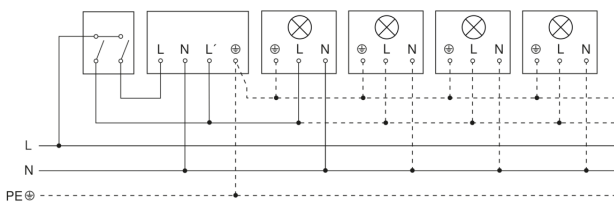

Sensore di movimento

IS 180-2

nero

EAN 4007841 603113

Art. n. 603113

Lampada senza filo neutro

Lampada con presenza di filo neutro

Allacciamento tramite un interruttore in serie per uso manuale e automatico

Schema elettrico Collegamento tramite un commutatore per il funzionamento continuo e automatico