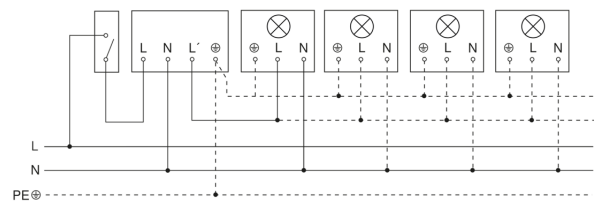

Sensore di movimento

IS 180-2

nero

EAN 4007841 603113

Art. n. 603113

Lampada senza filo neutro

Lampada con presenza di filo neutro

Allacciamento tramite un interruttore in serie per uso manuale e automatico

Schema elettrico Collegamento tramite un commutatore per il funzionamento continuo e automatico